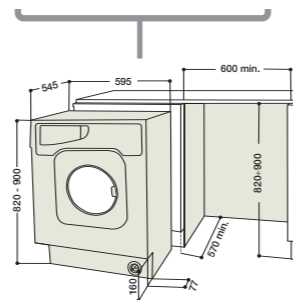

Hotpoint-Ariston își rezervă dreptul de a modifica anumite caracteristici tehnice fără preaviz. Termenul de garanție pentru toate produsele Hotpoint-Ariston este de 2 ani.